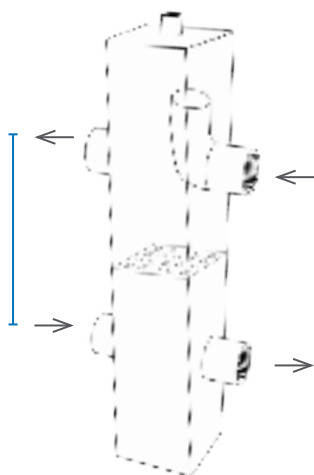

Межосевое расстояние

| № п/п | Модель | Размер потребителя, внутренняя резьба | Межосевое расстояние, мм | Подключение, внутренняя резьба | Размер корпуса, мм | Монтажная длина, см | Мощность, кВт | Вес, кг |
|-------|-------------------|---------------------------------------|--------------------------|--------------------------------|--------------------|---------------------|---------------|---------|
| 1 | ГРТК 80/80/25 | 1" | 125 | 1" | 80x80 | 35 | <60 | 3 |
| 2 | ГРТК 80/80/32 | 1¼" | 125 | 1¼" | 80x80 | 35 | <90 | 3,4 |
| 3 | ТГРТК 80/80/32 | 1½" н.г. | 125 | 1¼" | 80x80 | 35 | <90 | 4,4 |
| 4 | ГРТК 80/80/40 | 1½" | 230 | 1½" | 80x80 | 55 | <120 | 4,5 |
| 5 | ГРТК 100/100/40 | 1½" | 230 | 1½" | 100x100 | 55 | <195 | 7,5 |
| 6 | ГРТК 100/100/50 | 2" | 230 | 2" | 100x100 | 55 | <210 | 8 |
| 7 | ГРТК 120/120/40 | 1½" | 230 | 1½" | 120x120 | 55 | <240 | 9,5 |
| 8 | ГРТК 120/120/50 | 2" | 230 | 2" | 120x120 | 55 | <260 | 10 |
| 9 | ГРТК 140/140/50 | 2" | 230 | 2" | 140x140 | 55 | <300 | 13 |
| 10 | ГРТК 160/160/50 | 2" | 230 | 2" | 160x160 | 55 | <450 | 17 |
| 11 | ГРТК 80/80/40 L | 1½" | 500 | 1½" | 80x80 | 85 | <190 | 7 |
| 12 | ГРТК 100/100/40 L | 1½" | 500 | 1½" | 100x100 | 85 | <290 | 8 |
| 13 | ГРТК 100/100/50 L | 2" | 500 | 2" | 100x100 | 85 | <310 | 9,5 |
| 14 | ГРТК 120/120/40 L | 1½" | 500 | 1½" | 120x120 | 85 | <350 | 14 |
| 15 | ГРТК 120/120/50 L | 2" | 500 | 2" | 120x120 | 85 | <390 | 14,5 |
| 16 | ГРТК 140/140/50 L | 2" | 500 | 2" | 140x140 | 85 | <450 | 18 |
| 17 | ГРТК 160/160/50 L | 2" | 500 | 2" | 160x160 | 85 | <550 | 25 |